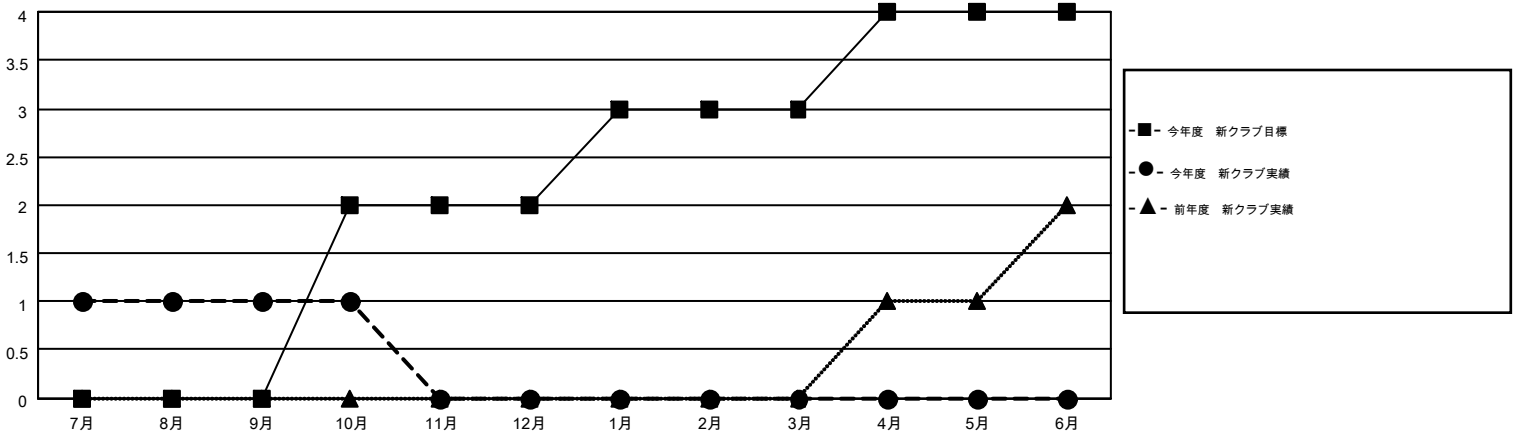

MONTHLY MEMBERSHIP PROGRESS REPORT

Results as of: 10/31/2016

Multiple District 336

LOCATION: JAPAN

GMT: MASAYOSHI MARUYAMA

GMT会則地域 5-Jap

クラブ				
結果 : 2016-2017				
四半期	新クラブ目標	新クラブ	解散クラブ	純増 / 減
7月/8月/9月	0	1	1	0
10月/11月/12月	2	0	0	0
1月/2月/3月	1	0	0	0
4月/5月/6月	1	0	0	0

名				
結果 : 2016-2017				
四半期	新会員目標	チャーターメン バー / 新会員	退会者	純増 / 減
7月/8月/9月	360	547	278	269
10月/11月/12月	296	96	51	45
1月/2月/3月	290	0	0	0
4月/5月/6月	145	0	0	0

新クラブ目標及び実績累計

会員目標及び実績累計

解散クラブ: 1	250 CLUBS OF 432 一名以上の新会員を登録	男女別
退会者		男性 13,271 (79.59%)
物故会員 35		女性 3,404 (20.41%)
クラブ解散 0	健康診断データはこちら	家族会員 4,483
その他 294		世帯主 2,044
合計 329		世帯主以外 2,439