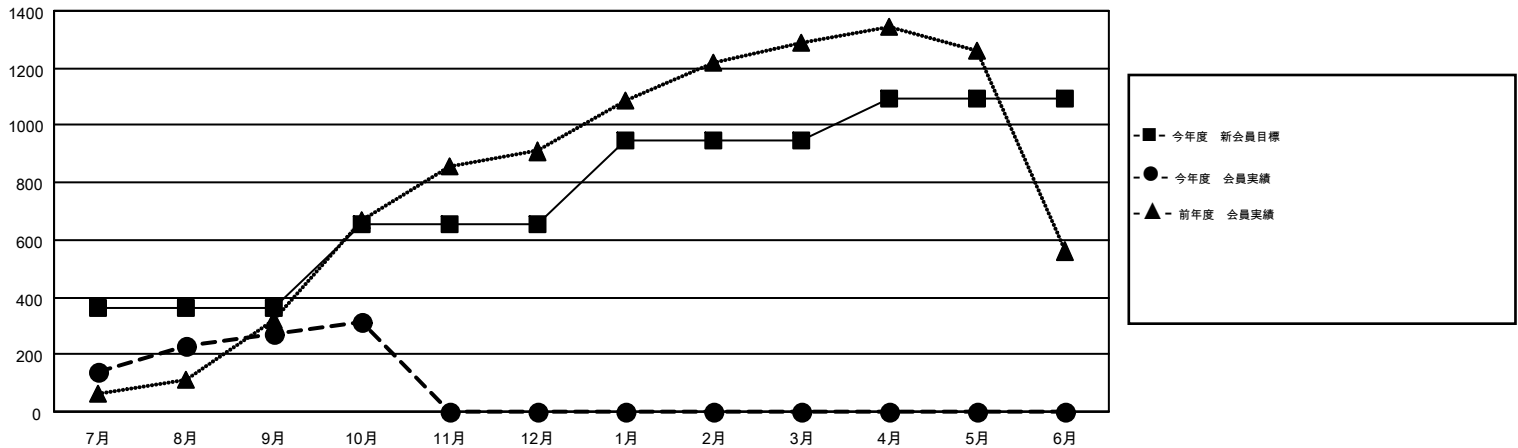

MONTHLY MEMBERSHIP PROGRESS REPORT

Results as of: 10/31/2016

Multiple District 336

LOCATION: JAPAN

GMT: MASAYOSHI MARUYAMA

GMT会則地域 5-Jap

クラブ				
結果 : 2016-2017				
四半期	新クラブ目標	新クラブ	解散クラブ	純増 / 減
7月/8月/9月	0	1	1	0
10月/11月/12月	2	0	0	0
1月/2月/3月	1	0	0	0
4月/5月/6月	1	0	0	0

名				
結果 : 2016-2017				
四半期	新会員目標	チャーターメン バー / 新会員	退会者	純増 / 減
7月/8月/9月	360	547	278	269
10月/11月/12月	296	96	51	45
1月/2月/3月	290	0	0	0
4月/5月/6月	145	0	0	0

新クラブ目標及び実績累計

会員目標及び実績累計

解散クラブ: 1	250 CLUBS OF 432 一名以上の新会員を登録	男女別
退会者		男性 13,271 (79.59%)
物故会員 35		女性 3,404 (20.41%)
クラブ解散 0	健康診断データはこちら	家族会員 4,483
その他 294		世帯主 2,044
合計 329		世帯主以外 2,439